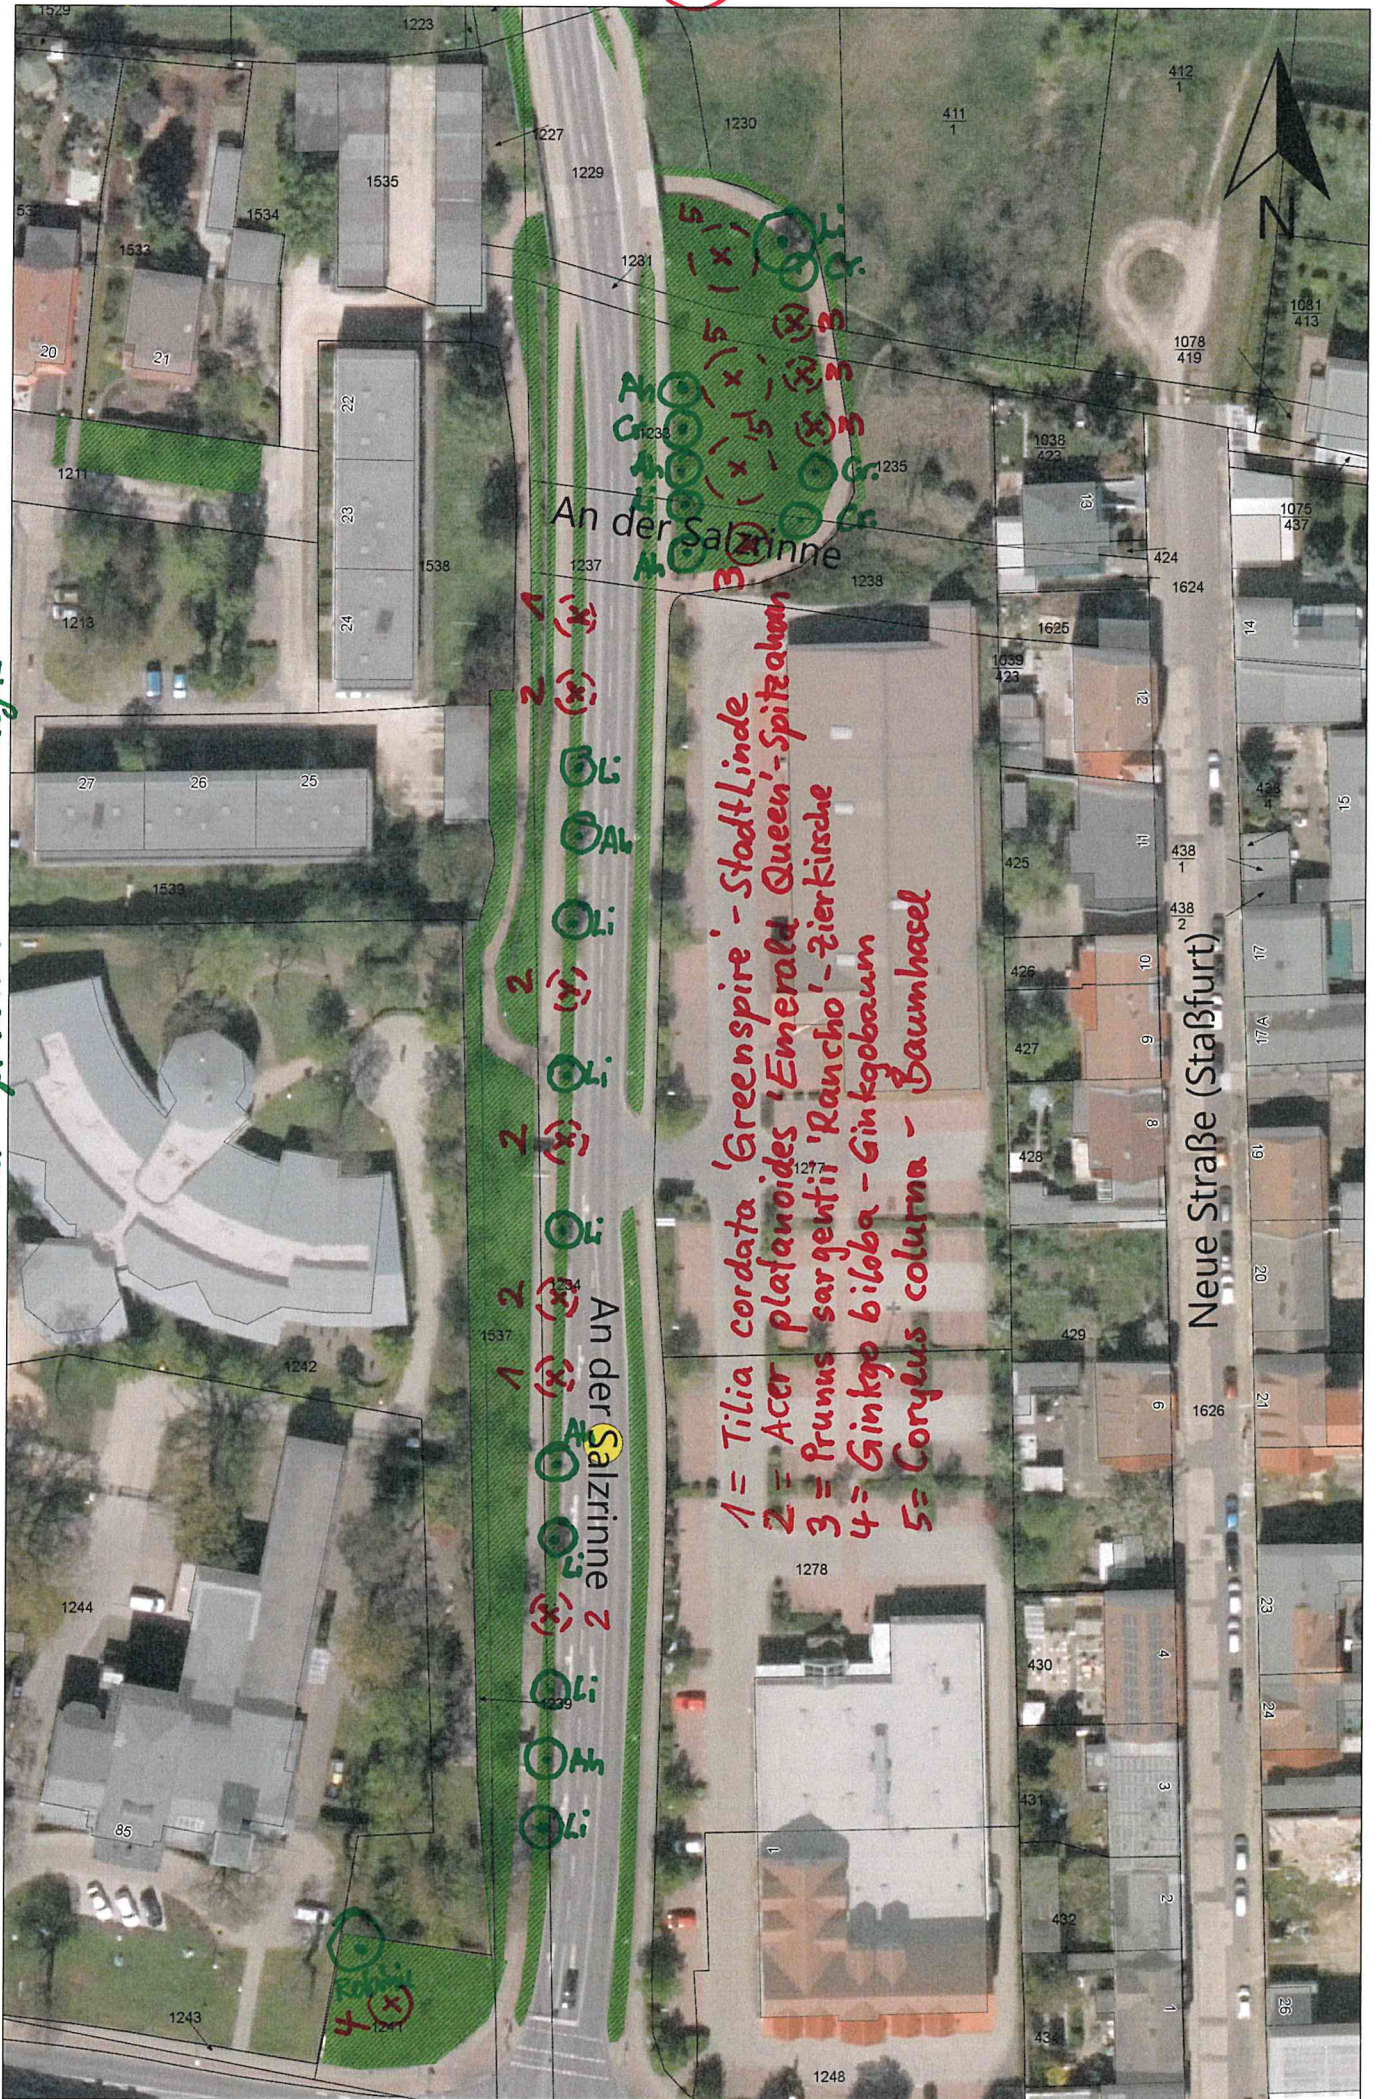

(13) Salzrinne

Li = Linde Ah = Spitzahorn Cr = Grottegras

- 1 = Tilia cordata 'Greenspire' - Stadtlinde
- 2 = Acer platanoides 'Emerald Queen' - Spitzahorn
- 3 = Prunus sargentii 'Rancho' - Zierkirsche
- 4 = Ginkgo biloba - Ginkgobaum
- 5 = Corylus colurna - Baumhasel

An der Salzrinne

Neue Straße (Staßfurt)